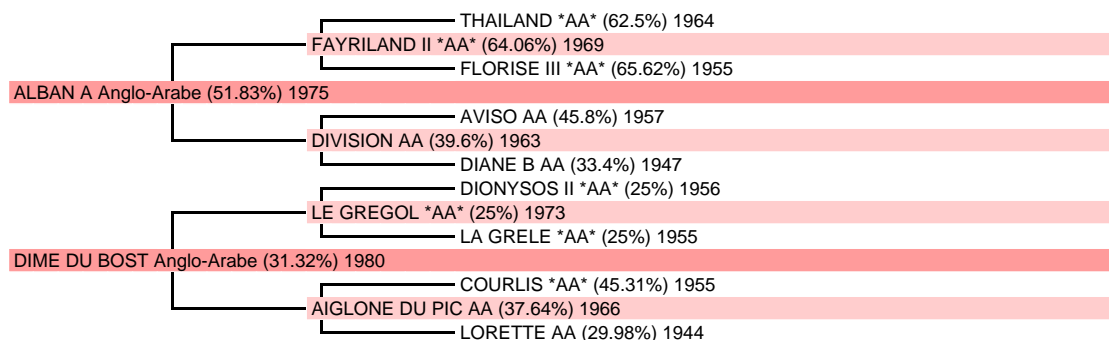

HEXAGONE

Anglo-Arabe (41.58 % arabe), Male Alezan 1995

Naisseur principal MONSIEUR LAURENT JAMAULT 14710 ST MARTIN DE BLAGNY Tél. 0965312744

DRESSAGE : BDR +6(0.6) IDR 122(2006)
SAUT D'OBSTACLES : ISO 118(1999)
Qualification finale cycle classique jeunes chevaux à 4 ans