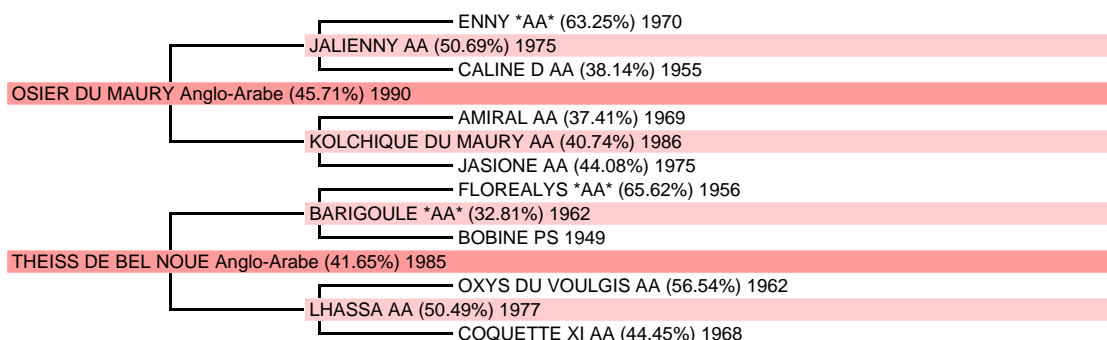

KING SIZE

Anglo-Arabe (43.68 % arabe), Male Bai 1m63 1998 Etalon

Naisseur principal MONSIEUR LAURENT JAMAULT 14710 ST MARTIN DE BLAGNY Tél. +33965312744

CONCOURS COMPLET : BCC +30(0.52) ICC 125(2002)
Qualification finale cycle classique jeunes chevaux à 4 ans

SAUT D'OBSTACLES : BSO +11(0.85) ISO 160(2005)

Père				
1990	OSIER DU MAURY (45.71 % arabe), Bai fonce	ISO 151(1999)	JC SO 6 ans	Etalon, BCC +13(0.73)
1996	IDYLE DU THIL (45.71 % arabe), F, Bai de LOZERE par QUILLING	ISO 128(2001)	JC SO 5 ans	10 prod., BSO +6(0.64)
1996	IF DU BOSC (38.49 % arabe), M, Bai de BALZANNE DE GODE Selle francais par ENCHANTEUR	ISO 124(2001)	JC SO 5 ans	
1996	ILIOS DE ROC O CERF (22.85 % arabe), H, Bai de ACQUAVIVACE Pur sang par RIVER RIVER Pur sang	IDR 127(2009)	ICC 120(2006)	BDR +3(0.61)
1996	INDIEN DE HERE (45.47 % arabe), M, Bai de LAURENTIDES par FARITCHOU	ISO 141(2002)	JC SO 6 ans	BSO +9(0.59)
1997	GRAIN D'OSIER (42.88 % arabe), H, Bai rubican de GRINOUE par JOUAN DE FRELY	ISO 131(2004)	Mod All	BCC +5(0.23)
1997	JAHINA DU HOUX Selle Francais section A, F, Bai de ROKINE DU HOUX Selle Francais section A par HYLAS Pur sang	ISO 125(2008)	2,5 Pts TAS	
1997	JASMIN DE MAREIL (38.04 % arabe), H, Bai de CAPUCINE DE MAREIL par HAMSTER	ICC 136(2006)	JC CC 6 ans	BCC +9(0.4)
1997	JEIHI DU THIL (45.71 % arabe), F, Alezan de LOZERE par QUILLING	ISO 136(2001)	4 Pts TAS	2 prod., BSO +3(0.56)
1997	JOLI COEUR DU CHATEAU Selle Francais section A, M, Bai de FANFANI DE ROUY Selle Francais section A par JOKRIS Selle Francais section A	ISO 135(2009)	JC SO 6 ans	BSO +3(0.58)
1997	JOLIETTE DE VAUBERON Selle Francais section A, F, Alezan de DAGANA DE VAUBERON Selle Francais section A par FURY DE LA CENSE Selle Francais section A	ISO 141(2008)	4 Pts TAS	BSO +4(0.6)
1998	KING SIZE (43.68 % arabe) (Voir ci-dessus)	ISO 160(2005)	ICC 125(2002)	Etalon, BCC +30(0.52)
1998	KINKOU DES PINS (41.92 % arabe), F, Rouan de CINDY VERGOIGNAN par LE CHEVREUIL	ICC 133(2008)	ISO 120(2007)	1 prod., BCC +3(0.37)
1999	LANTANO SHERKHAN (46.46 % arabe), H, Alezan de FLIBUSTE par PICK POKET	ISO 126(2009)		
1999	LAPSODIE D'OCTAVIE (22.85 % arabe), F, Noir pangare de RHAPSODIE DE COTTE Selle francais par EL TORO Pur sang	ICC 135(2013)	JC CC 4 ans	Pouliniere, BCC +10(0.37)
1999	LEASTER Cheval de selle, M, Bai fonce de STAR DE GARENNE Poney par KID DE GARENNE Connemara	IPO 150(2006)	Mod All	
1999	LOOPING DU CHATEAU Selle Francais section A, H, Bai fonce de REGENTE D'AUVELAIS Selle Francais section A par DANNY Pur sang	ISO 132(2011)	Mod All	BCC +3(0.22)
1999	LUTIN DES FONTAINES Cheval de selle, H, Bai fonce de BIGUINE DE MURY Trotteur francais par LANDOAS 1'13"3(A7H) Trotteur francais	ISO 128(2009)		
1999	LYCHEE DU CLOS (40.69 % arabe), H, Gris de THAIS DU CLOS par NABAB DE LA PIERRE	ISO 137(2012)	Mod All	BSO +6(0.61)
1999	QU'ELLE OISE (43.56 % arabe), F, Bai clair de QU'ELLE MISS par HAFIZ D'ESCAGE	ISO 125(2012)	ICC 101(2004)	BCC +4(0.31)
2000	MAC ORLINE Selle Francais section A, M, Bai de HAIRLINE DU MOULIN Selle Francais section A par URLEVEN PIRONNIERE Selle Francais section A	ISO 125(2005)	Mod All	BCC +6(0.23)
2000	MAJOR DE FERON Selle Francais section A, M, Bai de VENUSE DE SCHERRER Selle Francais section A par HUSABY Selle Francais section A	ISO 123(2005)		
2000	MISTRAL DE L'ISLE Selle Francais section A, H, Bai clair de ALISCOTTE Selle Francais section A par JALISCO B Selle Francais section A	IDR 131(2014)	Mod All	BDR +11(0.61)
2001	NAHEMA DECLYANGE (49.08 % arabe), F, Bai fonce de ALESFANCE par DJAHIL *	ISO 131(2006)	JC SO 5 ans	2 prod.
2001	NEICOP D'ARGENT Poney francais de selle (35.35 % arabe), M, Bai fonce de DELICE MARNAISE Poney francais de selle par SLOGAN DE TYV Poney francais de selle	JC PO 6 ans	ISO 127(2005)	Etalon
2001	NELSON DE GRAAL Selle Francais section A, H, Bai de QUORALINE DE GRAAL Selle Francais section A par COR DE CHASSE Selle Francais section A	ICC 123(2007)	ISO 109(2009)	
2002	OSLO DE CHAUNY Selle Francais section A, H, Alezan de DIANE DE CHAUNY Selle Francais section A par PRINCE D'INCOVILLE Selle Francais section A	ICC 130(2008)	JC CC 6 ans	BCC +9(0.35)
2002	OSLO DU LANDEL Selle Francais section A, H, Bai de ELECTRE DU VEXIN Selle Francais section A par NAIF DE LA GRANGE Selle Francais section A	ISO 134(2008)	JC SO 6 ans	BCC +4(0.21)