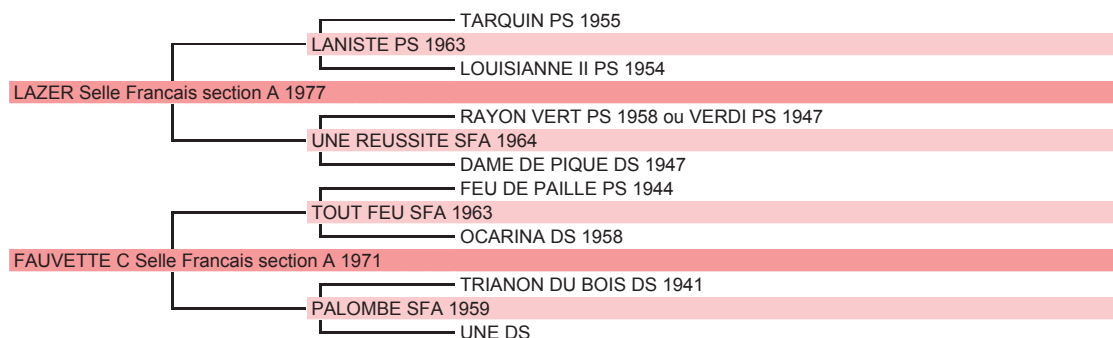

VEXILLUM REGIS

Selle Francais section A Male Alezan 1m70 1987 Etalon

Naisseur principal MONSIEUR GERARD GUILLOTTEL 35270 COMBOURG Tél. 0299734690

DRESSAGE : BDR +14(0.59) IDR 139(1993)
Dernier classement en international étranger à 0 ans

Fiche de VEXILLUM REGIS

1992	ECHO DU BREJEAU Selle francais (12.5 % arabe), M, Bai fonce de BROTUCIA *anglo-arabe* par TITUS III *anglo-arabe*				
1992	ECOT , H, Bai de KIAORA Trotteur francais par TACTICIEN Trotteur francais	ICC 118(1998)	CSO		
1992	ECU IV Selle francais, H, Alezan de TOURELIERRE Pur sang par TOURANGEAU Pur sang				
1992	ELAN DES ROTATS Selle francais, M, Bai brun de GOOD LUCKY Pur sang par BEN TROVATO Pur sang	Course Plat			
1992	ELLIVIENNE Selle francais, F, Bai brun de BELLIVIENNE Pur sang par SOLICITOR Pur sang	Course Plat			
1992	ELZA III Selle francais, F, Alezan de RACLETTE Pur sang par PROVE IT BABY (US) Pur sang	Course Obs.	2 Pts TAS		12 prod.
1992	EZAMIR Selle francais, F, Bai de TANAMIR Pur sang par KASHMIR RING (IE) Pur sang	Mod All			