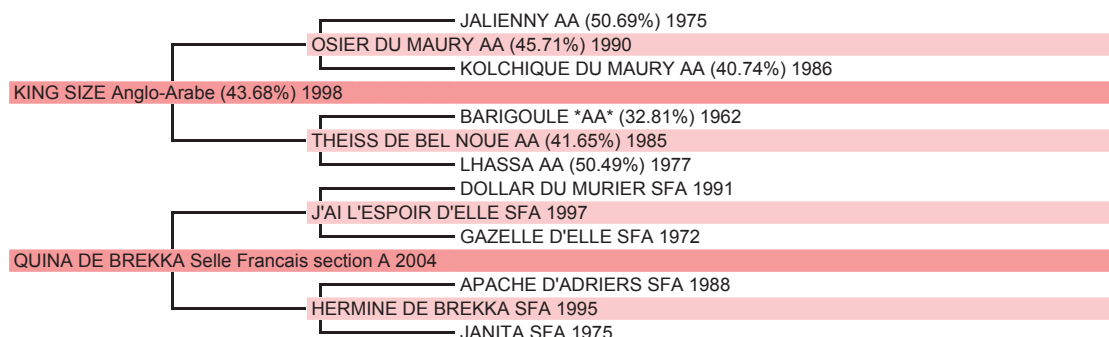

# VIKING DE L'ESQUES

SELLE FRANCAIS Male Bai fonce 2009

Naisseur principal MONSIEUR LAURENT JAMAULT 14710 ST MARTIN DE BLAGNY Tél. 0965312744

SAUT D'OBSTACLES : BSO +11(0.3)

		Père		
1998	KING SIZE Anglo-Arabe (43.68 % arabe), Bai	ISO 160(2005)	ICC 125(2002)	Etalon, BCC +27(0.5)
<b>39 produits indicés sur 60 produits en âge de l'être</b>				
2006	<b>SALSA DE MALI</b> Selle Francais section B, F, Bai de JAMAIQUE DU MARAIS Selle Francais section A par TYPE D'ELLE Selle Francais section A	ISO 119(2011)	2,5 Pts TAS	BSO +13(0.55)
2006	<b>SALTA DE CERISY</b> Anglo-arabe de croisement (22.76 % arabe), H, Bai de GABILL DE CERISY Selle Francais section A par BILL DE BAUGY Selle Francais section A	ICC 116(2013)	CSO	BCC +12(0.31)
2006	<b>SAXO DES CHAMPS</b> Selle Francais section B, M, Bai fonce de KANDYS DES CHAMPS Selle Francais section A par VERDI Selle Francais section A	ICC 144(2013)	Mod All	BCC +20(0.29)
2006	<b>SHALIMAR DE LA CROIX</b> Selle Francais section B, H, Bai de FIONIE DE LA BUTTE Selle Francais section A par VAS Y DONC LONGANE Selle Francais section A	ISO 102(2010)	Mod All	BSO +5(0.51)
2006	<b>SIBO DE QUIESCE</b> Anglo-arabe de croisement (25.59 % arabe), M, Bai de KALINE DE QUIESCE Selle Francais section A par DAUPHIN DE SAVINIA Selle Francais section A	ICC 133(2012)	ISO 111(2010)	BCC +19(0.28)
2006	<b>SIGNORINA POLVER</b> Selle Francais section B, F, Bai cerise de JAMAICA II Selle Francais section A par HURLEVENT Selle Francais section A	ISO 108(2013)	Mod All	BSO +3(0.56)
2006	<b>SMACK DE LA CENSE</b> Selle Francais section B, H, Bai de IMAGE DE LA CENSE Selle Francais section A par VERDI Selle Francais section A	ISO 109(2012)	Mod All	BSO +6(0.54)
2006	<b>SOTLA DE CERISY</b> Anglo-arabe de croisement (30.85 % arabe), F, Bai de KALINE DE CAVILLY Selle Francais section A par SIEGO Anglo-Arabe	ISO 128(2012)	JC SO 5 ans	BSO +14(0.56)
2006	<b>STAFF DES CHAMPS</b> Selle Francais section B, M, Bai de FENOTTE DES CHAMPS Selle Francais section A par LAEKEN Selle Francais section A	ICC 130(2013)	Mod All	BCC +16(0.26)
2006	<b>STAR DE CAVILLY</b> Selle Francais section B, H, Bai de UNE DE LA FEUILLIE Selle Francais section A par LE PLANTERO Selle Francais section A	ISO 121(2012)	Mod All	BSO +7(0.56)
2006	<b>STYOBOL DU FOT</b> Anglo-arabe de croisement (24.43 % arabe), M, Bai de THALIE SONG Selle Francais section A par BATTLE SONG Pur sang	ISO 113(2013)	Mod All	
2006	<b>SUN KING DE L'ESQUES</b> Anglo-Arabe (33.27 % arabe), M, Bai de UPSILONE Anglo-Arabe de complement par FROU FROU Anglo-Arabe	ICC 140(2011)	JC CC 6 ans	Etalon
2007	<b>TAIGA DE LASSOS</b> Anglo-Arabe (42.77 % arabe), F, Bai fonce de CEYLANDE Anglo-Arabe par SAINT ERWAN Anglo-Arabe	ISO 103(2012)	1,0 Pts TAS	BSO +3(0.55)
2007	<b>TAIGA DE L'ESQUES</b> Anglo-Arabe (38.87 % arabe), F, Bai de GAIA OF ULTAN Anglo-Arabe par ULTAN Anglo-Arabe	JC SO 5 ans	ISO 117(2012)	BSO +10(0.55)
2007	<b>TALYS DE BIENVENU</b> Selle Francais section B, F, Bai de DRAGLINE II Selle Francais section A par LE TOT DE SEMILLY Selle Francais section A	ISO 110(2013)	Mod All	BSO +8(0.56)
2007	<b>TANGA DE LIS</b> Anglo-Arabe (50.02 % arabe), F, Bai de STELLA DE BRANTOME Anglo-Arabe par DEMON DISSIPE II "anglo-arabe"	ISO 102(2012)	1,5 Pts TAS	
2007	<b>TARANIS DU PUY</b> Anglo-Arabe (47.34 % arabe), M, Bai de DORIA COMBESCURE Anglo-Arabe par IMPULSIF A Anglo-Arabe	ISO 109(2011)	JC CC 4 ans	BCC +10(0.31)
2007	<b>TEA TIME MERVEILLES</b> Selle Francais section B, F, Bai de JASMINE D'ALVENTOT Selle Francais section A par VERDI Selle Francais section A	ISO 118(2013)	0,5 Pts TAS	BSO +11(0.53)
2007	<b>TERRANO</b> Anglo-arabe de croisement (21.84 % arabe), M, Bai fonce de METISSE DU BOIS Selle Francais section A par ROYAL ARDENT Selle Francais section A	ISO 112(2012)	Mod All	BSO +8(0.55)
2007	<b>THE QUEEN DE L'OUCHE</b> Anglo-arabe de croisement (33.26 % arabe), F, Bai de GALLINE CHETARDIE Selle Francais section A par PRINCE IG'OR Anglo-Arabe	ISO 112(2013)	1,0 Pts TAS	BSO +4(0.55)
2007	<b>TINO DE NOUVOLIEU</b> Anglo-arabe de croisement (23.71 % arabe), M, Bai de KIADY NOUVOLIEU Selle Francais section A par EFLE DE B'NEVILLE Selle Francais section A	ISO 138(2013)	JC SO 6 ans	Etalon, BSO +17(0.55)
2007	<b>TITANE DES LUTHIERS</b> Selle Francais section B, F, Bai fonce de JOCONDE DE SEMILLY Selle Francais section A par BLEU BLANC ROUGE II Selle Francais section A	ISO 112(2011)	2 Pts TAS	BSO +7(0.55)
2007	<b>TOPAZE DU PLAIN</b> Selle Francais section B, H, Noir pangare de HERMIONE DU PLAIN Selle Francais section A par BOUT D'ZAN II Selle Francais section A	JC CC 4 ans	ICC 106(2011)	BCC +11(0.29)