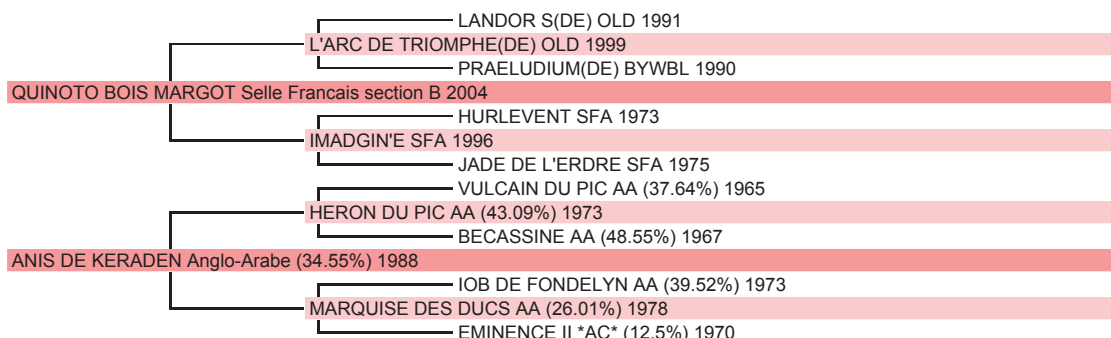

UBAC DE L'ESQUES

Selle Francais section B Male Bai 2008

Naisseur principal MONSIEUR LAURENT JAMAULT 14710 ST MARTIN DE BLAGNY Tél. 0965312744

		Père		
Année	Nom	ISO 120(2008)	JC SO 4 ans	Etalon, BSO +13(0.85)
2004	QUINOTO BOIS MARGOT, Bai			
2008	UCELLO DE LA CROIX , M, Bai de HERA DU LOGIS Selle Francais section A par SUPER DE BOURRIERE Selle Francais section A	ISO 101(2013)	Mod All	BSO +9(0.54)
2008	ULAC D'ANJOU , M, Bai de JOURNEE D'ANJOU Selle Francais section A par FLORISSANT Selle Francais section A	CSO		Etalon, BSO +7(0.43)
2008	ULTRA CHIC BRUNVILLE , M, Bai de KANOLA DU DIABLE Selle Francais section A par FORBAN DU BOST *anglo-arabe*	ISO 117(2012)	JC SO 4 ans	BSO +6(0.53)
2008	ULTRACHOC DES FORETS , F, Bai de MYRTILLE DES FORETS Selle Francais section A par ECHO DES FORETS II Selle Francais section A	JC SO 5 ans	ISO 118(2013)	Pouliniere, BSO +13(0.52)
2008	ULYSSE DES AJONCS , M, Bai de KYRIELE DES AJONCS Selle Francais section A par FLIPPER D'ELLE Selle Francais section A	ISO 125(2013)	JC SO 5 ans	BSO +16(0.52)
2008	UMMAGUMMA DE LA FORGE , H, Bai de CALLIRHOE Selle Francais section A par NOMENOE II Selle Francais section A	JC CC 4 ans	CCE	BCC +1(0.27)
2008	UNA BOOP , F, Bai de BEAUTY BOOP Selle Francais section A par QUICKLOVE FONTAINE Selle Francais section A	ISO 118(2013)	Mod All	BSO +9(0.54)
2008	UNIC DE LA MILIERE , M, Bai de DIVA D'EPARVIS Selle Francais section A par DOUBLE ESPOIR Selle Francais section A	ISO 113(2013)		BSO +6(0.54)
2008	UNIKA DES IFS , F, Bai de IKA DES IFS Selle Francais section A par COUNT IVOR (US) Pur sang	ICC 117(2013)	JC CC 4 ans	BSO +8(0.47)
2008	UNIQUE DES PLANTS , F, Bai de NEVA DES PLANTS Selle Francais section A par FETICHE DU PAS Selle Francais section A	ISO 103(2013)	Mod All	BSO +7(0.52)
2008	UNISSON DE LA FERME , M, Bai cerise de MADONE DE LA FERME par ROYAL ARDENT Selle Francais section A	ISO 112(2013)	Mod All	BSO +10(0.53)
2008	UNLIMITED LA MAURIAL , F, Bai de UTOPIE DES RABOTS Selle Francais section A par NUT DES GARANDONS Selle Francais section A	ISO 129(2013)	JC SO 5 ans	BSO +8(0.55)
2008	UP LADY DES PRES , F, Bai de HARMONIE DES PRES Selle Francais section A par ATOLL D'ADRIERS Selle Francais section A	ISO 118(2013)	JC SO 4 ans	BSO +13(0.54)
2008	UP TODAY LES GALLIS , H, Bai de IALTA DE SULIGNY par CARAT DE SUBLIGNY Selle Francais section A	ISO 103(2012)		BSO +2(0.51)
2008	URQUIDO DU HAMEL , M, Bai de PRALINE DU HAMEL Selle Francais section A par JAVOLLO Selle Francais section A	ISO 125(2013)	JC SO 5 ans	BSO +15(0.51)
2008	URUGUAY DU PALY , H, Bai de FLORE DE LA MOTTE Selle Francais section A par RUNGIS DES HALLES Selle Francais section A			Etalon
2008	USSART D'HERBIERS , M, Bai de KOLINE D'HERBIERS Selle Francais section A par NARCOS II Selle Francais section A	ISO 110(2013)		BSO +11(0.54)
2008	UTOH DES TOUCHES , H, Bai de VIA DE LA COSTE Anglo-Arabe de complement par FROU FROU Anglo-Arabe	ICC 124(2012)	JC CC 5 ans	BCC +4(0.27)
2008	U'TURN DU GRAVEL Origine constatee, H, Bai de NEL'S DU GRAVEL Poney par FEODOR CARMANTRAN Welsh cob	ICC 119(2013)	CSO	
2009	VAHINEE DES FORETS SELLE FRANCAIS , F, Bai de PELUCHE DES FORETS Selle Francais section A par JARNAC Selle Francais section A	ISO 114(2013)		BSO +14(0.47)
2009	VALERIANE DU SAILLAN SELLE FRANCAIS , F, Bai de CIRCEE DU SAILLAN Anglo-Arabe par FROU FROU Anglo-Arabe	ISO 110(2013)	JC SO 4 ans	BSO +4(0.5)
2009	VALESQUO D'LA BOULAIE SELLE FRANCAIS , H, Bai de KARVILLAISE DU MESNIL Selle Francais section A par QREDO DE PAULSTRA Selle Francais section A	ISO 104(2013)		BSO +6(0.48)
2009	VELVET PARADISE SELLE FRANCAIS , M, Bai de BLIDA III Selle Francais section A par RICHARD Anglo-Arabe	ISO 114(2013)		Etalon, BSO +6(0.51)
2009	VINGTCEUR DE LEURVEN SELLE FRANCAIS , H, Bai de BENENUTS Selle Francais section A par HUIT DE COEUR Selle Francais section A	ISO 116(2013)	JC SO 4 ans	BSO +7(0.52)