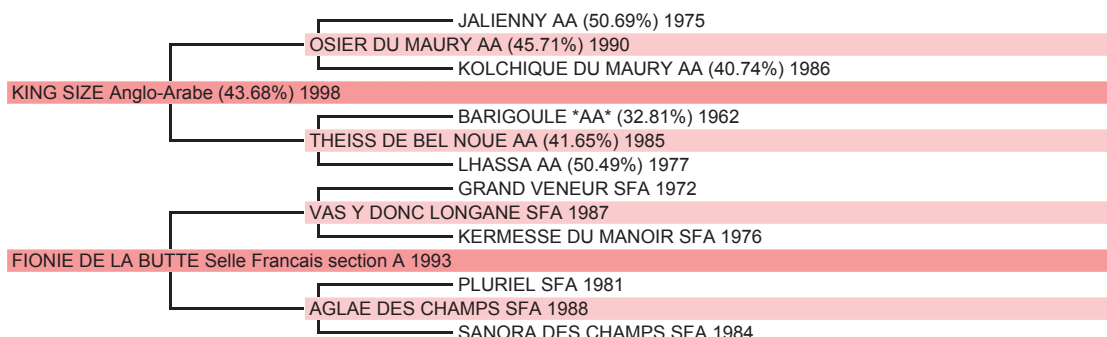

SHALIMAR DE LA CROIX

Selle Francais section B Hongre Bai 2006

Naisseur principal MONSIEUR PASCAL LETOUZE 50750 LE MESNIL HERMAN Tél. 0233571696

SAUT D'OBTACLES : BSO +5(0.51) ISO 102(2010)

		Père		
1998	KING SIZE Anglo-Arabe (43.68 % arabe), Bai	ISO 160(2005)	ICC 125(2002)	Etalon, BCC +27(0.5)
39 produits indicés sur 60 produits en âge de l'être				
2006	SALSA DE MALI, F, Bai de JAMAIQUE DU MARAIS Selle Francais section A par TYPE D'ELLE Selle Francais section A	ISO 119(2011)	2,5 Pts TAS	BSO +13(0.55)
2006	SALTA DE CERISY Anglo-arabe de croisement (22.76 % arabe), H, Bai de GABILL DE CERISY Selle Francais section A par BILL DE BAUGY Selle Francais section A	ICC 116(2013)	CSO	BCC +12(0.31)
2006	SAXO DES CHAMPS, M, Bai fonce de KANDYS DES CHAMPS Selle Francais section A par VERDI Selle Francais section A	ICC 144(2013)	Mod All	BCC +20(0.29)
2006	SHALIMAR DE LA CROIX (Voir ci-dessus)	ISO 102(2010)	Mod All	BSO +5(0.51)
2006	SIBO DE QUIESCE Anglo-arabe de croisement (25.59 % arabe), M, Bai de KALINE DE QUIESCE Selle Francais section A par DAUPHIN DE SAVINIA Selle Francais section A	ICC 133(2012)	ISO 111(2010)	BCC +19(0.28)
2006	SIGNORINA POLVER, F, Bai cerise de JAMAICA II Selle Francais section A par HURLEVENT Selle Francais section A	ISO 108(2013)	Mod All	BSO +3(0.56)
2006	SMACK DE LA CENSE, H, Bai de IMAGE DE LA CENSE Selle Francais section A par VERDI Selle Francais section A	ISO 109(2012)	Mod All	BSO +6(0.54)
2006	SOTLA DE CERISY Anglo-arabe de croisement (30.85 % arabe), F, Bai de KALINE DE CAVILLY Selle Francais section A par SIEGO Anglo-Arabe	ISO 128(2012)	JC SO 5 ans	BSO +14(0.56)
2006	STAFF DES CHAMPS, M, Bai de FENOTTE DES CHAMPS Selle Francais section A par LAEKEN Selle Francais section A	ICC 130(2013)	Mod All	BCC +16(0.26)
2006	STAR DE CAVILLY, H, Bai de UNE DE LA FEUILLIE Selle Francais section A par LE PLANTERO Selle Francais section A	ISO 121(2012)	Mod All	BSO +7(0.56)
2006	STYUBOL DU FOT Anglo-arabe de croisement (24.43 % arabe), M, Bai de THALIE SONG Selle Francais section A par BATTLE SONG Pur sang	ISO 113(2013)	Mod All	
2006	SUN KING DE L'ESQUES Anglo-Arabe (33.27 % arabe), M, Bai de UPSILONE Anglo-Arabe de complement par FROU FROU Anglo-Arabe	ICC 140(2011)	JC CC 6 ans	Etalon
2007	TAIGA DE LASSOS Anglo-Arabe (42.77 % arabe), F, Bai fonce de CEYLANDE Anglo-Arabe par SAINT ERWAN Anglo-Arabe	ISO 103(2012)	1,0 Pts TAS	BSO +3(0.55)
2007	TAIGA DE L'ESQUES Anglo-Arabe (38.87 % arabe), F, Bai de GAIA OF ULTAN Anglo-Arabe par ULTAN Anglo-Arabe	JC SO 5 ans	ISO 117(2012)	BSO +10(0.55)
2007	TALYS DE BIENVENU, F, Bai de DRAGLINE II Selle Francais section A par LE TOT DE SEMILLY Selle Francais section A	ISO 110(2013)	Mod All	BSO +8(0.56)
2007	TANGA DE LIS Anglo-Arabe (50.02 % arabe), F, Bai de STELLA DE BRANTOME Anglo-Arabe par DEMON DISSIPE II *anglo-arabe*	ISO 102(2012)	1,5 Pts TAS	
2007	TARANIS DU PUY Anglo-Arabe (47.34 % arabe), M, Bai de DORIA COMBESURE Anglo- Arabe par IMPULSIF A Anglo-Arabe	ISO 109(2011)	JC CC 4 ans	BCC +10(0.31)
2007	TEA TIME MERVEILLES, F, Bai de JASMINE D'ALVENTOT Selle Francais section A par VERDI Selle Francais section A	ISO 118(2013)	0,5 Pts TAS	BSO +11(0.53)
2007	TERRANO Anglo-arabe de croisement (21.84 % arabe), M, Bai fonce de METISSE DU BOIS Selle Francais section A par ROYAL ARDENT Selle Francais section A	ISO 112(2012)	Mod All	BSO +8(0.55)
2007	THE QUEEN DE L'OUCHE Anglo-arabe de croisement (33.26 % arabe), F, Bai de GALLINE CHETARDIE Selle Francais section A par PRINCE IG'OR Anglo-Arabe	ISO 112(2013)	1,0 Pts TAS	BSO +4(0.55)
2007	TINO DE NOUVOLIEU Anglo-arabe de croisement (23.71 % arabe), M, Bai de KIADY NOUVOLIEU Selle Francais section A par EFLE DE B'NEVILLE Selle Francais section A	ISO 138(2013)	JC SO 6 ans	Etalon, BSO +17(0.55)
2007	TITANE DES LUTHIERS, F, Bai fonce de JOCONDE DE SEMILLY Selle Francais section A par BLEU BLANC ROUGE II Selle Francais section A	ISO 112(2011)	2 Pts TAS	BSO +7(0.55)
2007	TOPAZE DU PLAIN, H, Noir pangare de HERMIONE DU PLAIN Selle Francais section A par BOUT D'ZAN II Selle Francais section A	JC CC 4 ans	ICC 106(2011)	BCC +11(0.29)
2007	TOUMIM D'OLYMPE Anglo-Arabe (41.98 % arabe), M, Bai de AMBRE DE FITTA Anglo-Arabe par VULCAIN Anglo-Arabe	ICC 138(2012)	JC CC 6 ans	BCC +15(0.31)